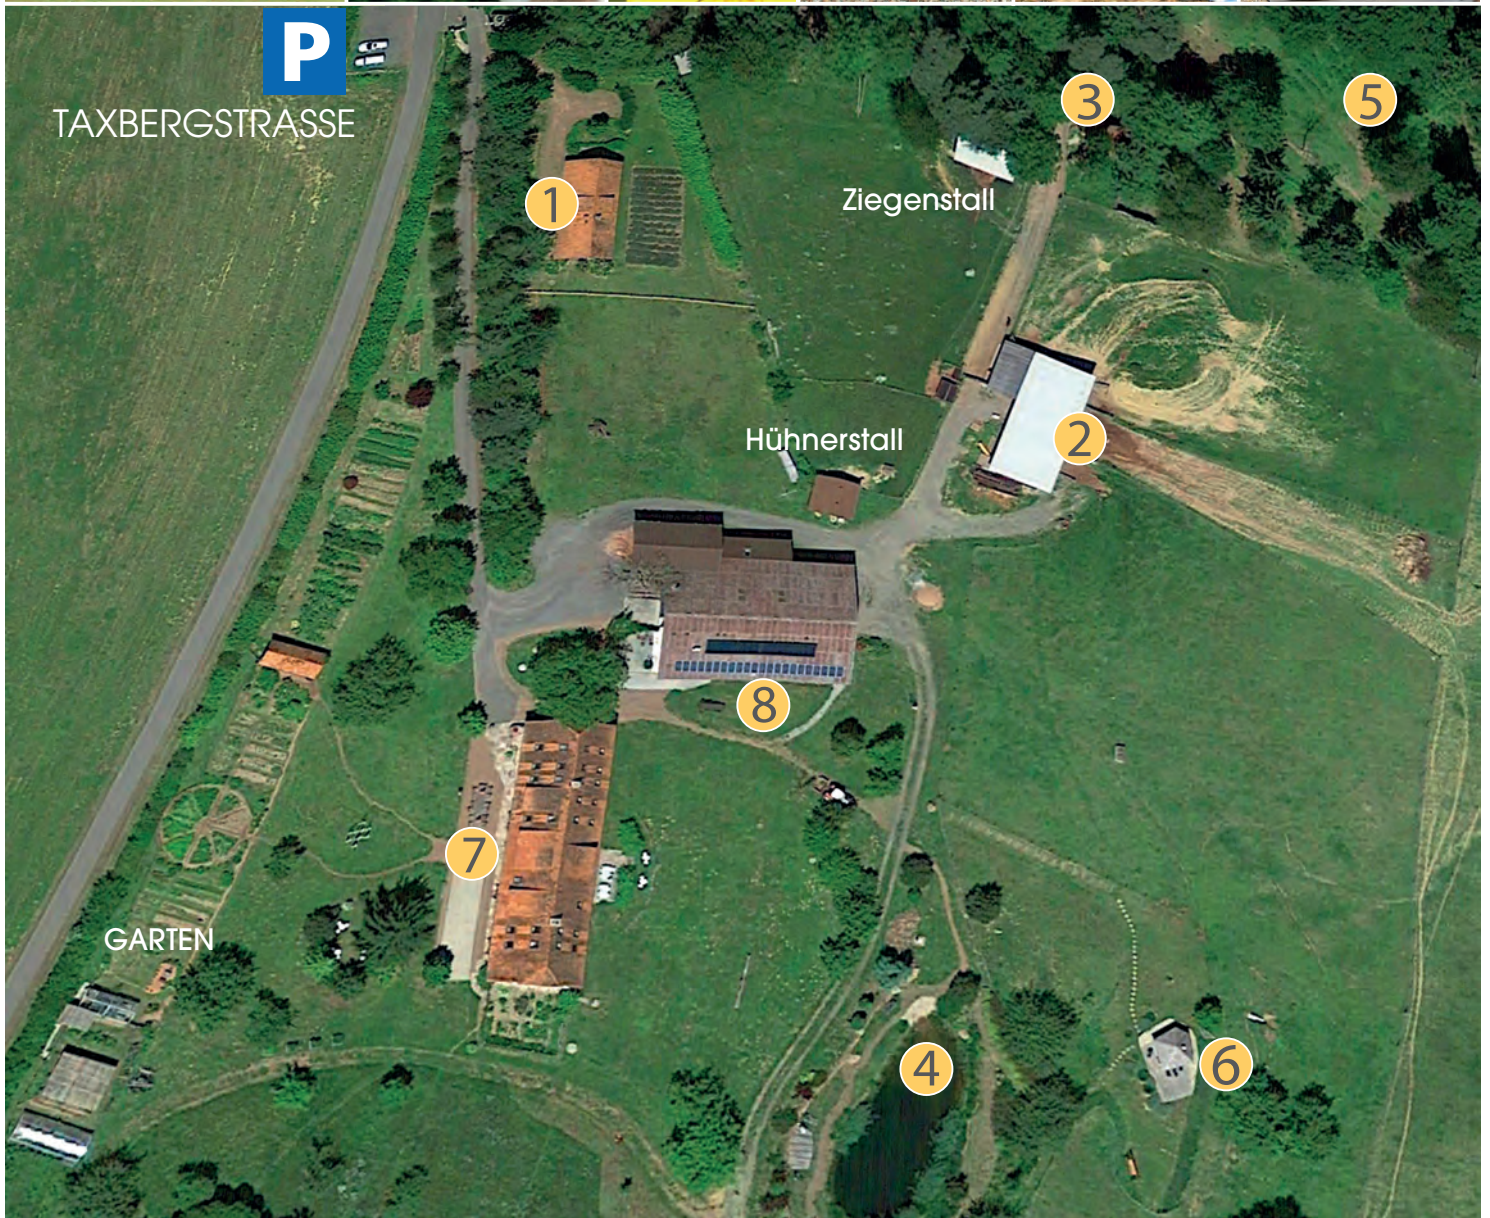

ANLAGE

DIE KLAUSE

Taxbergstraße 15/17/19
A-8344 Bad Gleichenberg
Tel.: + 43(0)664 53 32 490
Fax: + 43 (0)3159 44 915 -11
willkommen@die-klause.at
www.die-klause.at

DAS BLOCKHAUS

TIERZUCHT

BIENENHAUS

NATURTEICH

EINSIEDLERHÜTTE

SAUNA

7

DAS GUTSHAUS

Lehrküche • Speiseräume • Weinkeller
Kaminraum • Gästezimmer

8

DAS FACHINSTITUT

Therapieräume • Trainingszentrum • Massage
Ölbad • Bibliothek • Seminarraum • Gästezimmer