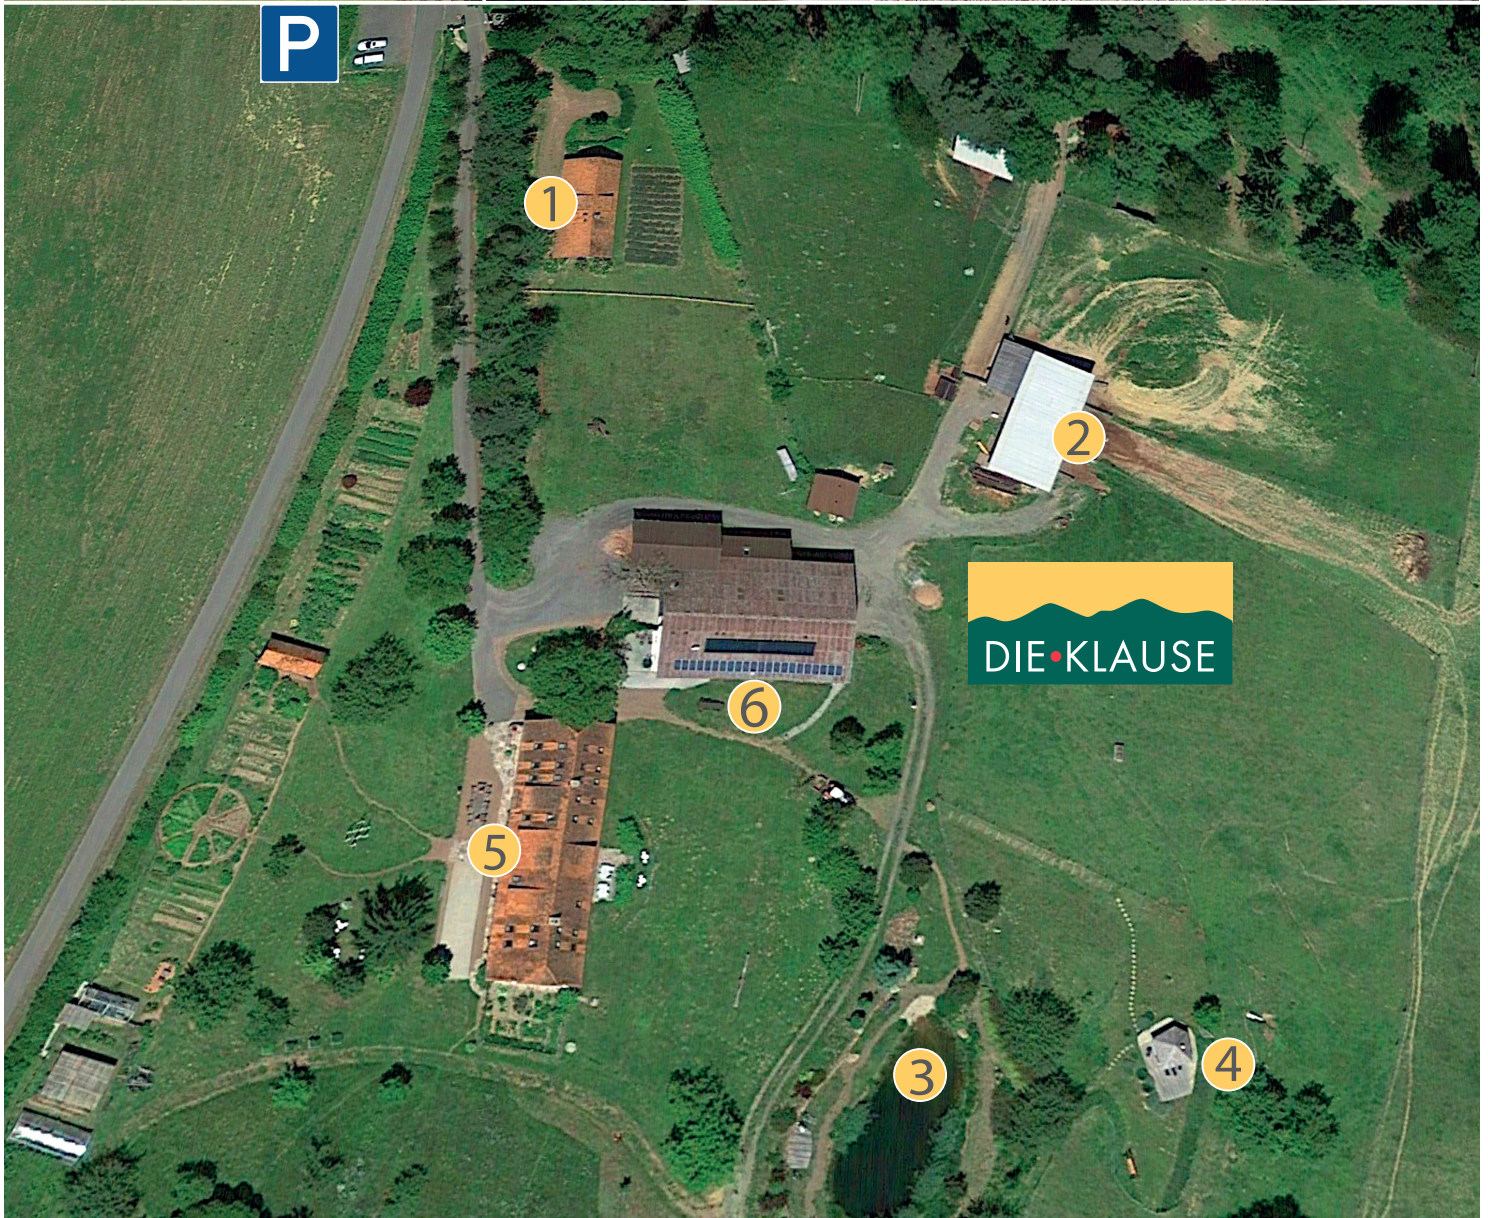

ANLAGE

DIE KLAUSE

Taxbergstraße 15/17/19
A-8344 Bad Gleichenberg
Tel.: + 43 3159 44 915
Fax: + 43 3159 44 915 -11
willkommen@die-klause.at
www.die-klause.at

1 DAS BLOCKHAUS

2 TIERZUCHT

3 NATURTEICH

4 SAUNA

5 DAS GUTSHAUS

Lehrküche • Speiseräume • Weinkeller
Kaminraum • Gästezimmer

6 DAS GÄSTEHAUS

Trainingszentrum • Massage • Ölbad
Bibliothek • Seminarraum • Gästezimmer